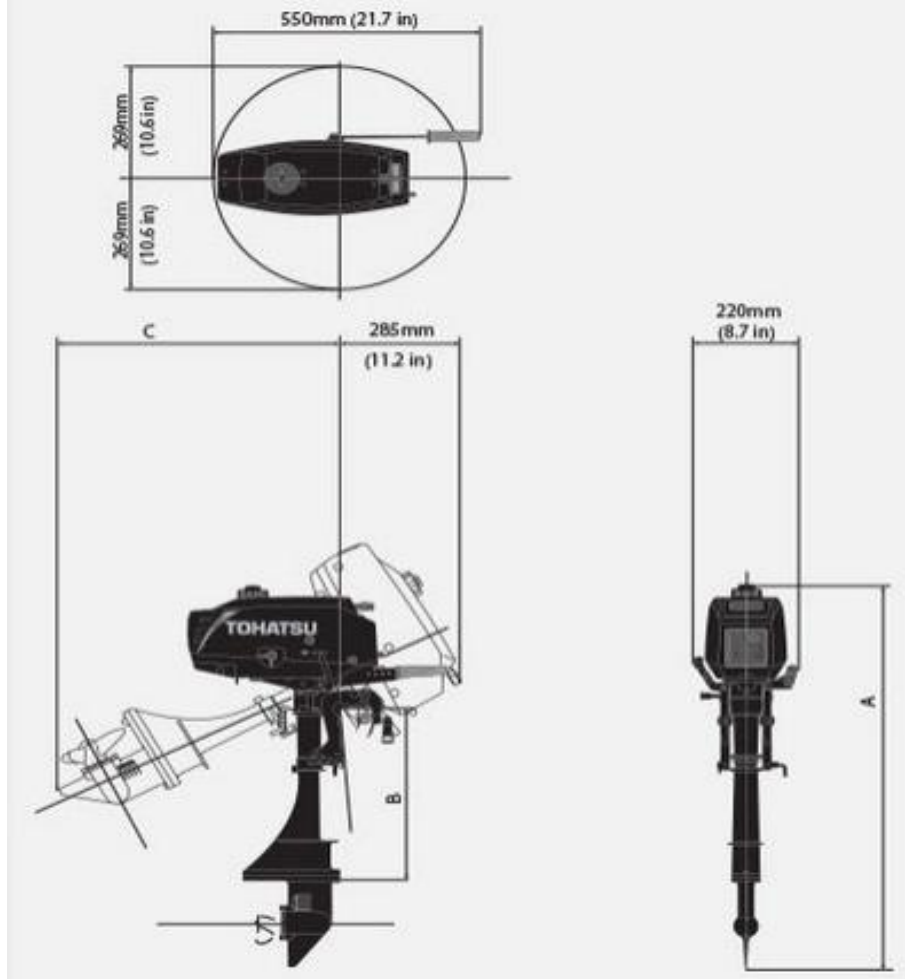

ГАБАРИТНЫЕ РАЗМЕРЫ

Модель	A	B	C
Высота транца S	995 мм	435 мм	573 мм
Высота транца L	1082 мм	562 мм	673 мм

По вопросам продаж и поддержки обращайтесь:

Архангельск +7 (8182) 45-71-35
 Астана +7 (7172) 69-68-15
 Астрахань +7 (8512) 99-46-80
 Барнаул +7 (3852) 37-96-76
 Белгород +7 (4722) 20-58-80
 Брянск +7 (4832) 32-17-25
 Владивосток +7 (4232) 49-26-85
 Владимир +7 (4922) 49-51-33
 Волгоград +7 (8442) 45-94-42
 Воронеж +7 (4732) 12-26-70
 Екатеринбург +7 (343) 302-14-75
 Иваново +7 (4932) 70-02-95
 Ижевск +7 (3412) 20-90-75
 Иркутск +7 (3952) 56-24-09
 Йошкар-Ола +7 (8362) 38-66-61
 Казань +7 (843) 207-19-05