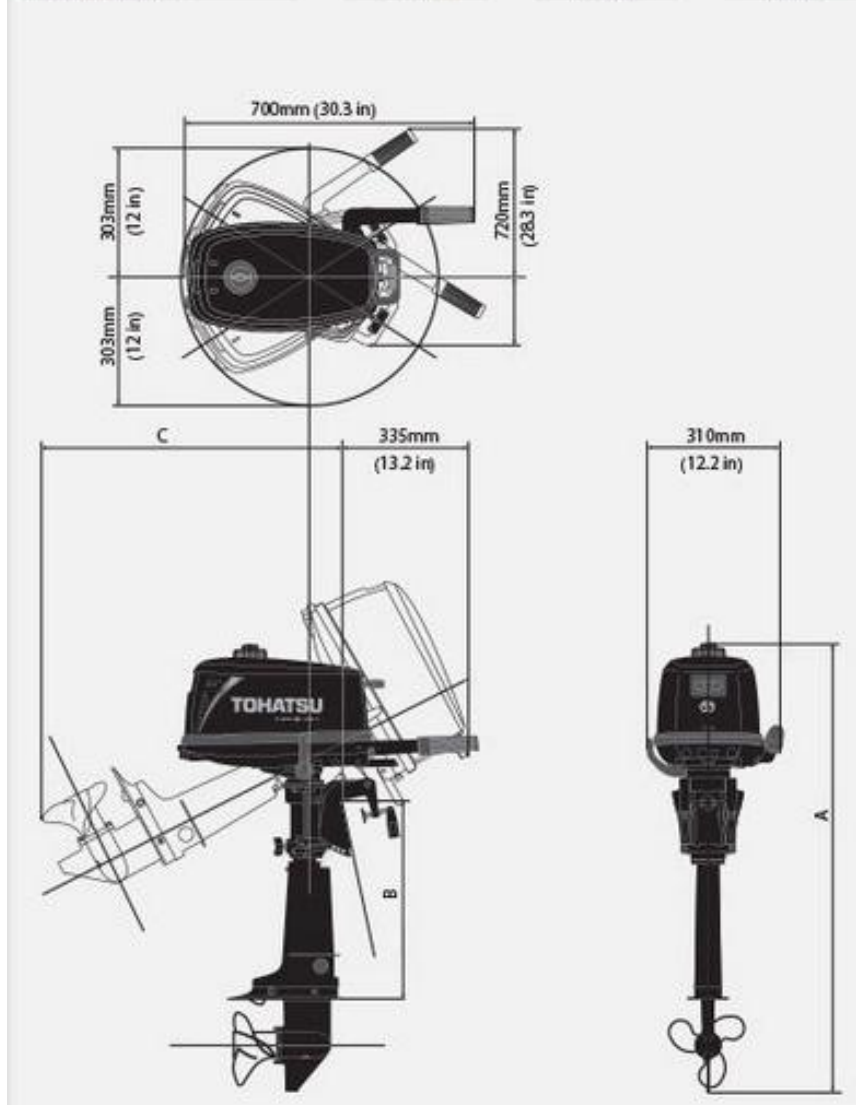

ГАБАРИТНЫЕ РАЗМЕРЫ

Модель	A	B	C
Высота транца S	978 мм	435 мм	651 мм

По вопросам продаж и поддержки обращайтесь:

Архангельск +7 (8182) 45-71-35
Астана +7 (7172) 69-68-15
Астрахань +7 (8512) 99-46-80
Барнаул +7 (3852) 37-96-76
Белгород +7 (4722) 20-58-80
Брянск +7 (4832) 32-17-25
Владивосток +7 (4232) 49-26-85
Владимир +7 (4922) 49-51-33
Волгоград +7 (8442) 45-94-42
Воронеж +7 (4732) 12-26-70
Екатеринбург +7 (343) 302-14-75
Иваново +7 (4932) 70-02-95
Ижевск +7 (3412) 20-90-75
Иркутск +7 (3952) 56-24-09
Йошкар-Ола +7 (8362) 38-66-61
Казань +7 (843) 207-19-05

Калининград +7 (4012) 72-21-36
Калуга +7 (4842) 33-35-03
Кемерово +7 (3842) 21-56-70
Киров +7 (8332) 20-58-70
Краснодар +7 (861) 238-86-59
Красноярск +7 (391) 989-82-67
Курск +7 (4712) 23-80-45
Липецк +7 (4742) 20-01-75
Магнитогорск +7 (3519) 51-02-81
Москва +7 (499) 404-24-72
Мурманск +7 (8152) 65-52-70
Наб.Челны +7 (8552) 91-01-32
Ниж.Новгород +7 (831) 200-34-65
Нижневартовск +7 (3466) 48-22-23
Нижнекамск +7 (8555) 24-47-85

Новороссийск +7 (8617) 30-82-64
Новосибирск +7 (383) 235-95-48
Омск +7 (381) 299-16-70
Орел +7 (4862) 22-23-86
Оренбург +7 (3532) 48-64-35
Пенза +7 (8412) 23-52-98
Первоуральск +7 (3439) 26-01-18
Пермь +7 (342) 233-81-65
Ростов-на-Дону +7 (863) 309-14-65
Рязань +7 (4912) 77-61-95
Самара +7 (846) 219-28-25
Санкт-Петербург +7 (812) 660-57-09
Саранск +7 (8342) 22-95-16
Саратов +7 (845) 239-86-35
Смоленск +7 (4812) 51-55-32

Сочи +7 (862) 279-22-65
Ставрополь +7 (8652) 57-76-63
Сургут +7 (3462) 77-96-35
Сызрань +7 (8464) 33-50-64
Сыктывкар +7 (8212) 28-83-02
Тверь +7 (4822) 39-50-56
Томск +7 (3822) 48-95-05
Тула +7 (4872) 44-05-30
Тюмень +7 (3452) 56-94-75
Ульяновск +7 (8422) 42-51-95
Уфа +7 (347) 258-82-65
Хабаровск +7 (421) 292-95-69
Чебоксары +7 (8352) 28-50-89
Челябинск +7 (351) 277-89-65
Череповец +7 (8202) 49-07-18
Ярославль +7 (4852) 67-02-35

сайт: tohatsu.pro-solution.ru | эл. почта: tth@pro-solution.ru
телефон: 8 800 511 88 70