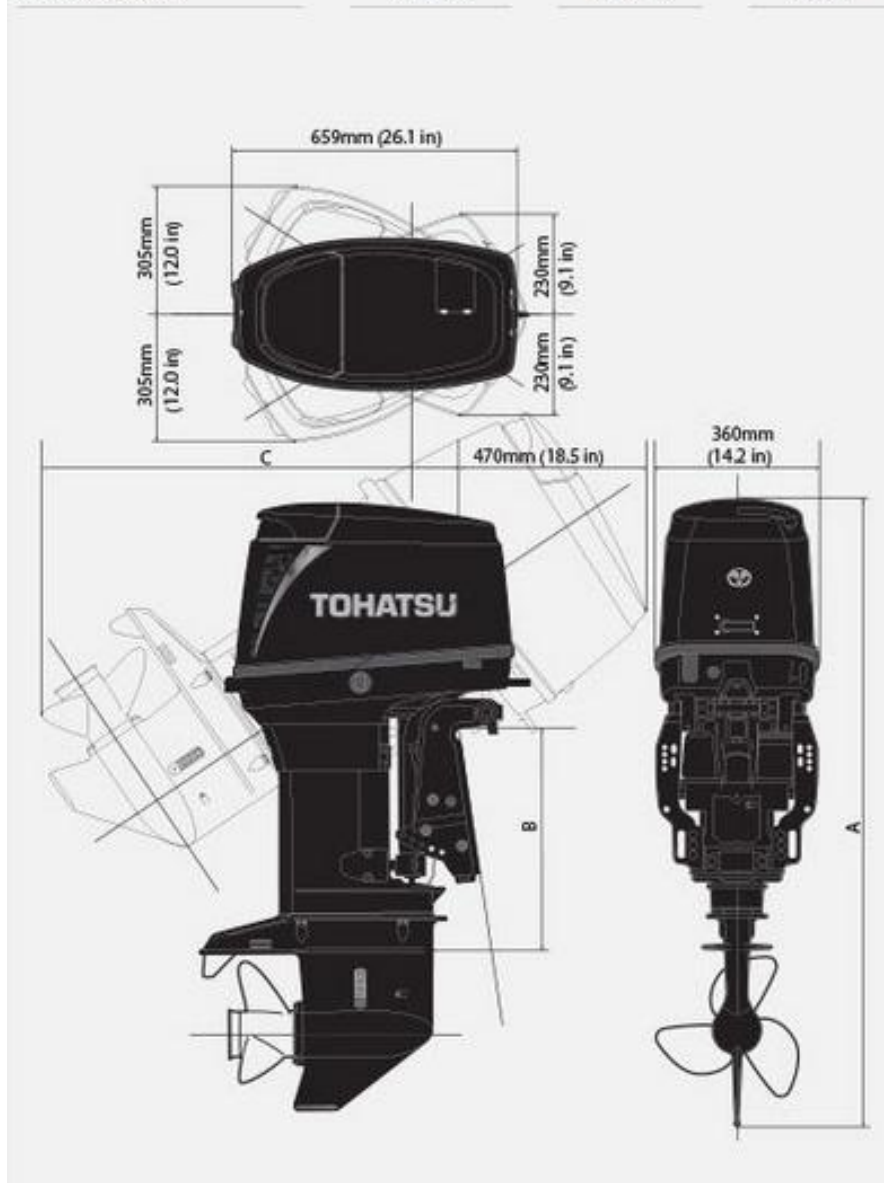

Спецификация

Тип	2 Stroke
Мощность	51.5 кВт (70 л.с.)
Мах. рабочие обороты	5150 - 5850 об./мин
Количество цилиндров	3
Рабочий объем	938 см ³
Диаметр цилиндра / Ход поршня	74 x 72.7 мм
Генератор	12V 130W 11A
Система запуска	Электрический стартер
Система смазки	Auto Mixing (Электрический маслянный насос)
Передаточное число	2.33 : 1
Переключение передач	F-N-R
Тип управления	Дистанционное
Рекомендуемые свечи	NGK B8HS-10 or BR8HS-10
Рекомендуемое моторное масло	2-тактное (TCW-3) или рекомендованное
Масляный бак	2.6 л
Рекоменуемый тип топлива	Неэтилированный Аи-92
Топливный бак	внешний 25л
Шаг винта (дюймы)	11" - 21"

Комплектация

Модель	EPTOL
Электрический стартер	Стандарт
Страховочный шнур с чекой	Стандарт
Генератор	Стандарт
Выпрямитель тока	Стандарт
Регулировка дифферента	Стандарт
Автосмешивание масла	Auto Mixing
Высота транца	508 мм
Винт	Стандарт
Тахометр	Стандарт
Датчик наклона мотора	Стандарт
Пульт дистанционного управления	Стандарт
Внешний топливный бак	25л
Комплект инструментов	Стандарт
Защита от запуска при включенной трансмиссии	Стандарт
Запасная свеча зажигания	Стандарт
Инструкция по эксплуатации	Стандарт

ГАБАРИТНЫЕ РАЗМЕРЫ

Модель	A	B	C
Высота транца L	1428 мм	517 мм	970 мм

По вопросам продаж и поддержки обращайтесь:

Архангельск +7 (8182) 45-71-35
 Астана +7 (7172) 69-68-15
 Астрахань +7 (8512) 99-46-80
 Барнаул +7 (3852) 37-96-76
 Белгород +7 (4722) 20-58-80
 Брянск +7 (4832) 32-17-25
 Владивосток +7 (4232) 49-26-85
 Владимир +7 (4922) 49-51-33
 Волгоград +7 (8442) 45-94-42
 Воронеж +7 (4732) 12-26-70
 Екатеринбург +7 (343) 302-14-75
 Иваново +7 (4932) 70-02-95
 Ижевск +7 (3412) 20-90-75
 Иркутск +7 (3952) 56-24-09
 Йошкар-Ола +7 (8362) 38-66-61
 Казань +7 (843) 207-19-05