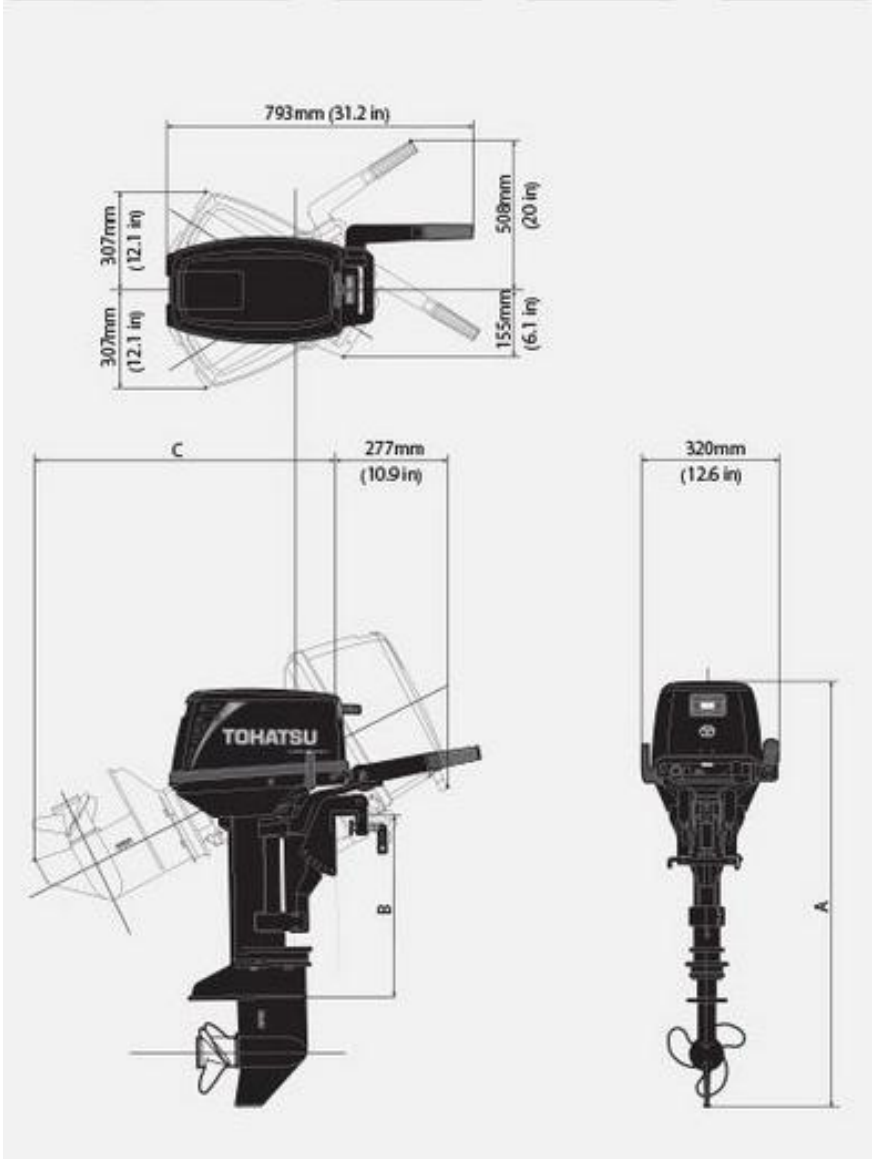

## Спецификация

Тип	2 Stroke
Мощность	5.9 кВт (8 л.с.)
Мах. рабочие обороты	4500 - 5500 об./мин
Количество цилиндров	2
Рабочий объем	169 см <sup>3</sup>
Диаметр цилиндра / Ход поршня	50 x 43 мм
Генератор	12V 80W 7A
Система запуска	Ручной стартер
Система смазки	Pre-Mixing
Передачное число	2.08 : 1
Переключение передач	F-N-R
Тип управления	Ручное
Рекомендуемые свечи	NGK BP7HS-10 or BPR7HS-10
Рекомендуемое моторное масло	2-тактное (TCW-3) или рекомендованное
Масленный бак	-
Рекоменуемый тип топлива	Неэтилированный Аи-92
Топливный бак	внешний 12л
Шаг винта (дюймы)	6.5" - 9.5"

## ГАБАРИТНЫЕ РАЗМЕРЫ

Модель	A	B	C
Высота транца S	996 мм	435 мм	716 мм