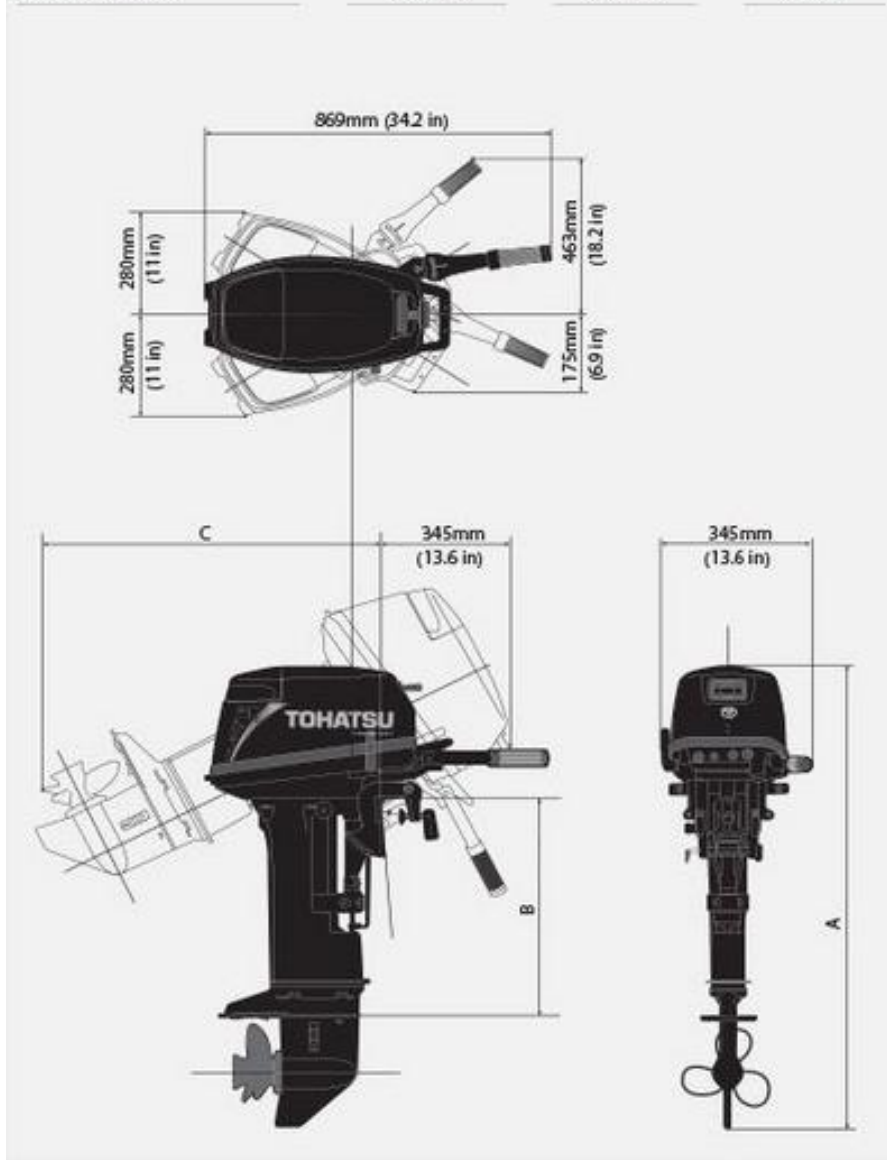

ГАБАРИТНЫЕ РАЗМЕРЫ

Модель	A	B	C
Высота транца S	1067 мм	435 мм	739 мм

По вопросам продаж и поддержки обращайтесь:

Архангельск +7 (8182) 45-71-35
Астана +7 (7172) 69-68-15
Астрахань +7 (8512) 99-46-80
Барнаул +7 (3852) 37-96-76
Белгород +7 (4722) 20-58-80
Брянск +7 (4832) 32-17-25
Владивосток +7 (4232) 49-26-85
Владимир +7 (4922) 49-51-33
Волгоград +7 (8442) 45-94-42
Воронеж +7 (4732) 12-26-70
Екатеринбург +7 (343) 302-14-75
Иваново +7 (4932) 70-02-95
Ижевск +7 (3412) 20-90-75
Иркутск +7 (3952) 56-24-09
Йошкар-Ола +7 (8362) 38-66-61
Казань +7 (843) 207-19-05

Калининград +7 (4012) 72-21-36
Калуга +7 (4842) 33-35-03
Кемерово +7 (3842) 21-56-70
Киров +7 (8332) 20-58-70
Краснодар +7 (861) 238-86-59
Красноярск +7 (391) 989-82-67
Курск +7 (4712) 23-80-45
Липецк +7 (4742) 20-01-75
Магнитогорск +7 (3519) 51-02-81
Москва +7 (499) 404-24-72
Мурманск +7 (8152) 65-52-70
Наб.Челны +7 (8552) 91-01-32
Ниж.Новгород +7 (831) 200-34-65
Нижневартовск +7 (3466) 48-22-23
Нижнекамск +7 (8555) 24-47-85

Новороссийск +7 (8617) 30-82-64
Новосибирск +7 (383) 235-95-48
Омск +7 (381) 299-16-70
Орел +7 (4862) 22-23-86
Оренбург +7 (3532) 48-64-35
Пенза +7 (8412) 23-52-98
Первоуральск +7 (3439) 26-01-18
Пермь +7 (342) 233-81-65
Ростов-на-Дону +7 (863) 309-14-65
Рязань +7 (4912) 77-61-95
Самара +7 (846) 219-28-25
Санкт-Петербург +7 (812) 660-57-09
Саранск +7 (8342) 22-95-16
Саратов +7 (845) 239-86-35
Смоленск +7 (4812) 51-55-32

Сочи +7 (862) 279-22-65
Ставрополь +7 (8652) 57-76-63
Сургут +7 (3462) 77-96-35
Сызрань +7 (8464) 33-50-64
Сыктывкар +7 (8212) 28-83-02
Тверь +7 (4822) 39-50-56
Томск +7 (3822) 48-95-05
Тула +7 (4872) 44-05-30
Тюмень +7 (3452) 56-94-75
Ульяновск +7 (8422) 42-51-95
Уфа +7 (347) 258-82-65
Хабаровск +7 (421) 292-95-69
Чебоксары +7 (8352) 28-50-89
Челябинск +7 (351) 277-89-65
Череповец +7 (8202) 49-07-18
Ярославль +7 (4852) 67-02-35

сайт: tohatsu.pro-solution.ru | эл. почта: tth@pro-solution.ru
телефон: 8 800 511 88 70