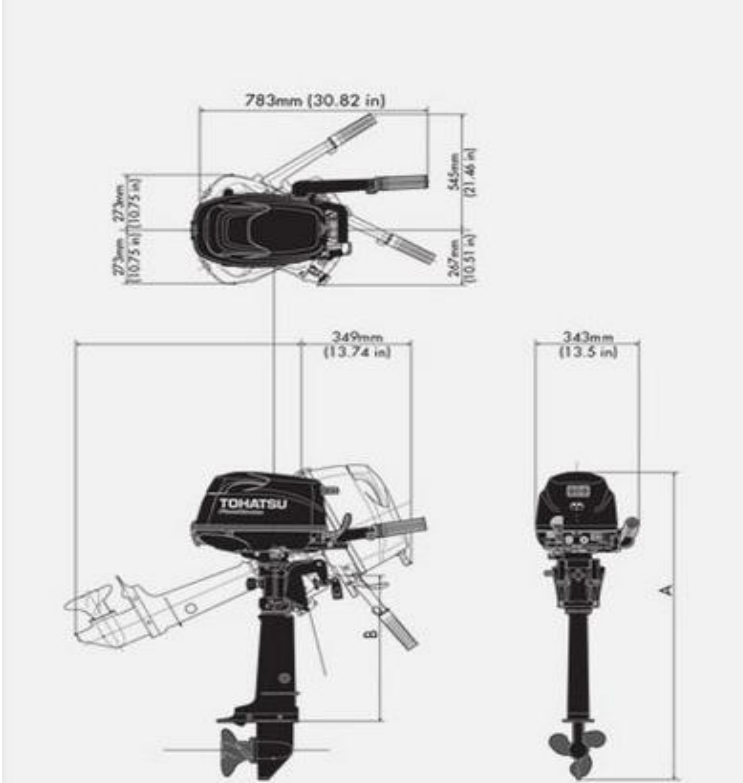

тального

расположения. В своем классе это новшество доступное только на моторах Tohatsu.

Длинная рукоядка румпеля

Рукоядка увеличена на 110 мм для лучшей управляемости. Выхлоп через ступицу

Выпуск отработанных газов через ступицу винта

снижает уровень шума работающего мотора и обеспечивает плавную работу.

ГАБАРИТНЫЕ РАЗМЕРЫ

Модель	A	B	C
Высота транца S	1 039 мм	435 мм	658 мм
Высота транца L	1 166 мм	562 мм	758 мм

Спецификация

Тип	Four Stroke
Мощность	4.4 кВт (6 л.с.)
Мах. рабочие обороты	5000 - 6000 об./мин
Количество цилиндров	1
Рабочий объем	123 см ³
Диаметр цилиндра / Ход поршня	59 x 45 мм
Генератор	12V 60W 5A (опция)
Система запуска	Ручной стартер
Система смазки	Трохоидный насос
Передаточное число	2.15 : 1
Переключение передач	F-N-R
Тип управления	Ручное
Рекомендуемые свечи	NGK DCPR6E
Рекомендуемое моторное масло	NMMA Certified FC-W® 4-stroke oil SAE 10W-30/40 (SF, SG, SH, SJ)
Масленный бак	0.45 л
Рекоменуемый тип топлива	Неэтилированный Аи-95
Топливный бак	внешний 12л
Шаг винта (дюймы)	7" - 9"
Соответствие требованиям по токсичности выхлопа	EPA & CARB 3-Star