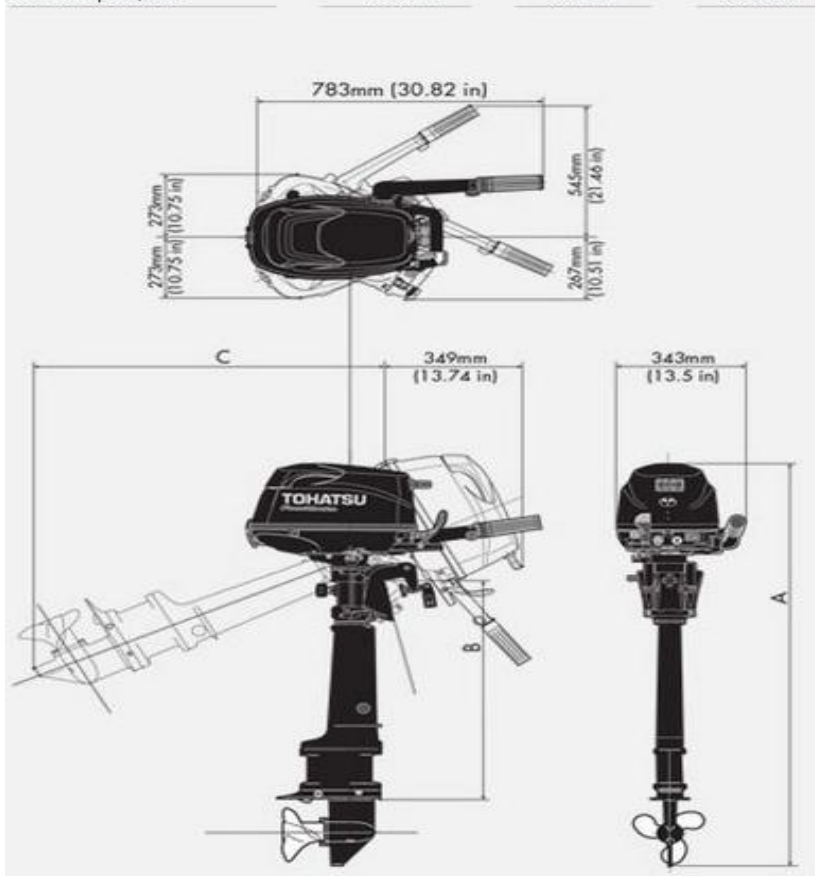

Длинная рукоядка румпеля

Рукоядка увеличена на 110 мм для лучшей управляемости.

Генератор

Генератор мощностью 5А и с напряжением 12 Вольт в стандартной комплектации.

Силовые кабели

Грузовой винт

В базовую комплектацию входит грузовой винт. Силовые кабели для зарядки аккумулятора входят в комплект поставки.

ГАБАРИТНЫЕ РАЗМЕРЫ

Модель	A	B	C
Высота транца UL	1293 мм	689 мм	858 мм

Спецификация

Тип	Four Stroke
Мощность	4.4 кВт (6 л.с.)
Мах. рабочие обороты	5000 - 6000 об./мин
Количество цилиндров	2
Рабочий объем	123 см ³
Диаметр цилиндра / Ход поршня	59 x 45 мм
Генератор	12V 60W 5A
Система запуска	Ручной стартер
Система смазки	Трохоидный насос
Передаточное число	2.15 : 1
Переключение передач	F-N-R
Тип управления	Ручное
Рекомендуемые свечи	NGK DCPR6E
Рекомендуемое моторное масло	NMMA Certified FC-W® 4-stroke oil SAE 10W-30/40 (SF, SG, SH, SJ)
Масленный бак	0.45 л
Рекоменуемый тип топлива	Неэтилированный Аи-95
Топливный бак	внешний 12л
Шаг винта (дюймы)	6"
Соответствие требованиям по токсичности выхлопа	EPA & CARB 3-Star

Комплектация

Модель	SailPro
Электрический стартер	-
Ручной стартер	Стандарт
Декомпрессор ручного запуска	Стандарт
Страховочный шнур с чекой	Стандарт
Генератор	Стандарт
Выпрямитель тока	Стандарт
Высота транца	858 мм
Винт	Стандарт (грузовой)
Тахометр	-
Пульт дистанционного управления	-
Внешний топливный бак	12 л
Комплект инструментов	Стандарт
Защита от запуска при включенной трансмиссии	Стандарт
Запасная свеча зажигания	Стандарт
Инструкция по эксплуатации	Стандарт