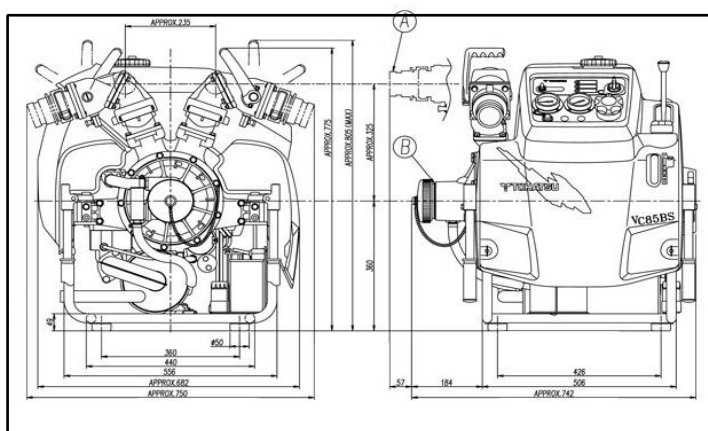

	VC85BS
Двигатель	2-х тактный бензиновый
Число цилиндров	2
Охлаждение	водяное
Диам. цилиндра - ход поршня, мм	78 x 78
Рабочий объем, см <sup>3</sup>	746
Мощность, л.с. / кВт	55 / 40,5
Объем бензобака, л	18
Зажигание	маховичное магнето C.D.I.
Подача топлива	карбюратор
Топливо	автосмешивание
Тип насоса	центробежный одноступенчатый
Условный диам. всас. парубка, мм	100
Условный диам. напорного парубка, мм	66 x 2
Производительность, при давлении, л/мин	
4 атм.	-
6 атм.	2050
8 атм.	1800
10 атм.	1500
Время всасывания с глубины 3 м, сек.	6
Габариты, см	74x68x76
Вес, кг	95
Упаковка (карт. коробка, дерев. поддон): габариты в упаковке (ДхШхВ), см	76x84x86
объем упаковки, м <sup>3</sup>	0,55
вес брутто в упаковке, кг	120

## Сводная таблица характеристик

	V20D2 V20D2S	V20E V20ES	VC52AS	VC72AS	VC82ASE	VC85BS	VE1500
Двигатель	2-х тактный бензиновый						
Число цилиндров	1		2				
Охлаждение	воздушное		водяное				
Диам. цилиндра - ход поршня, мм	66 x 58		76 x 68		78 x 78		81 x 78
Рабочий объем, см <sup>3</sup>	198		617		746		804
Мощность, л.с. / кВт	11,7 / 8,6		40,8 / 30		55 / 40,5		60 / 44
Объем бензобака, л	3,5		18				24
Зажигание	маховичное магнето C.D.I.						
Подача топлива	карбюратор						электронная система впрыска топлива EFI (инжектор)
Топливо	смесь 30:1	автосмешивание					
Тип насоса	центробежный одноступенчатый						
Условный диам. всас. парубка, мм	66		100				
Условный диам. напорного парубка, мм	66			66 x 2			
Производительность, при давлении, л/мин							
4 атм.	650	700	1450	1700	-		
6 атм.	550	550	1250	1550	2050		
8 атм.	200	300	1000	1300	1800		
10 атм.	-	-	600	950	1500		
Время всасывания с глубины 3 м, сек.	6						
Габариты, см	55x47x54	52x47x54	70x62x73		74x68x76		75x73x83
Вес, кг	36 / 42	40 / 46	85		94	95	107
Упаковка (карт. коробка, дерев. поддон): габариты в упаковке (ДхШхВ), см объем упаковки, м <sup>3</sup> вес брутто в упаковке, кг	70x77x65 0,35 55/61	70x77x65 0,35 60/65	76x84x86 0,55 110		76x84x86 0,55 120		