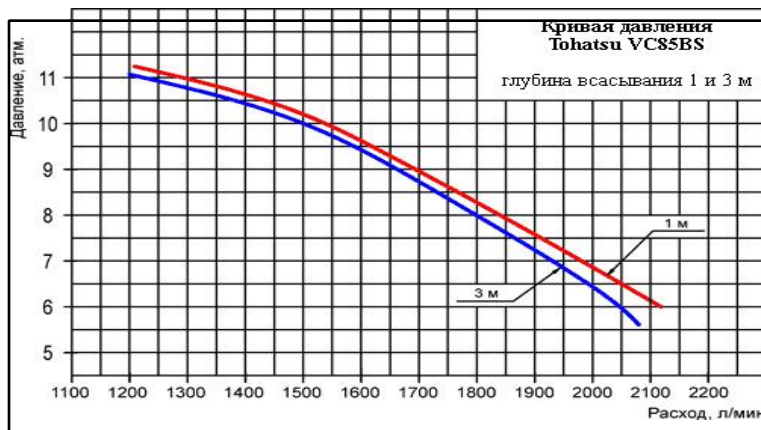

## Сводная таблица характеристик

	V20D2 V20D2S	V20E V20ES	VC52AS	VC72AS	VC82ASE	VC85BS	VE1500
Двигатель	2-х тактный бензиновый						
Число цилиндров	1		2				
Охлаждение	воздушное		водяное				
Диам. цилиндра - ход поршня, мм	66 x 58		76 x 68		78 x 78		81 x 78
Рабочий объем, см <sup>3</sup>	198		617		746		804
Мощность, л.с. / кВт	11,7 / 8,6		40,8 / 30		55 / 40,5		60 / 44
Объем бензобака, л	3,5		18				24
Зажигание	маховичное магнето C.D.I.						
Подача топлива	карбюратор						электронная система впрыска топлива EFI (инжектор)
Топливо	смесь 30:1	автосмешивание					
Тип насоса	центробежный одноступенчатый						
Условный диам. всас. парубка, мм	66		100				
Условный диам. напорного парубка, мм	66			66 x 2			
Производительность, при давлении, л/мин							
4 атм.	650	700	1450	1700	-		
6 атм.	550	550	1250	1550	2050		
8 атм.	200	300	1000	1300	1800		
10 атм.	-	-	600	950	1500		
Время всасывания с глубины 3 м, сек.	6						
Габариты, см	55x47x54	52x47x54	70x62x73		74x68x76		75x73x83
Вес, кг	36 / 42	40 / 46	85		94	95	107
Упаковка (карт. коробка, дерев. поддон): габариты в упаковке (ДхШхВ), см объем упаковки, м <sup>3</sup> вес брутто в упаковке, кг	70x77x65 0,35 55/61	70x77x65 0,35 60/65	76x84x86 0,55 110		76x84x86 0,55 120		