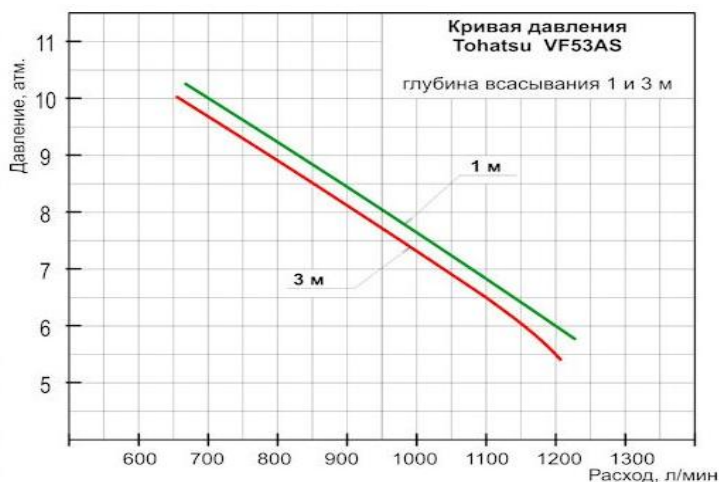

По параметрам насосного блока примерно аналогична VC 52 AS.

Охлаждение двигателя - водяное от перекачиваемой воды.

Технические характеристики

VF53AS	
Двигатель	4-х тактный бензиновый
Число цилиндров	3
Охлаждение	водяное
Диам. цилиндра - ход поршня, мм	61 x 60
Рабочий объем, см ³	526
Мощность, л.с. / кВт	30 / 22
Объем бензобака, л	10
Зажигание	маховичное магнето C.D.I.
Подача топлива	электронная система впрыска топлива EFI (инжектор)
Топливо	чистый бензин
Тип насоса	центробежный одноступенчатый
Условный диам. всас. парубка, мм	100
Условный диам. напорного парубка, мм	66 x 2
Производительность, при давлении, л/мин	
4 атм.	-
6 атм.	1200
8 атм.	950
10 атм.	700
Время всасывания с глубины 3 м, сек.	6
Габариты, см	74 x 68 x 77,5
Вес, кг	101
Упаковка (карт. коробка, дерев. поддон): габариты в упаковке (ДхШхВ), см	76 x 84 x 86
объем упаковки, куб. м.	0,55
вес брутто в упаковке, кг	125