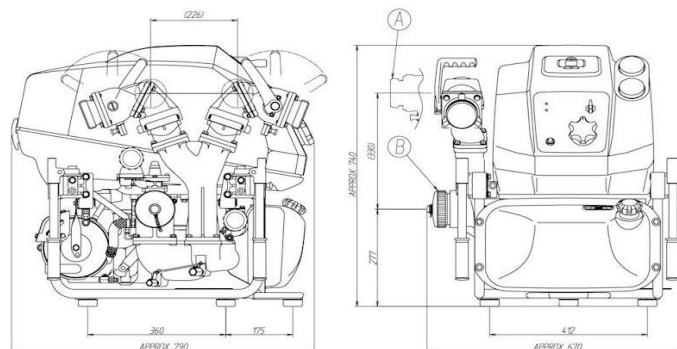

По параметрам насосного блока примерно аналогична VC 52 AS.

Охлаждение двигателя - водяное от перекачиваемой воды.

Технические характеристики

VF53AS	
Двигатель	4-х тактный бензиновый
Число цилиндров	3
Охлаждение	водяное
Диам. цилиндра - ход поршня, мм	61 x 60
Рабочий объем, см ³	526
Мощность, л.с. / кВт	30 / 22
Объем бензобака, л	10
Зажигание	маховичное магнето C.D.I.
Подача топлива	электронная система впрыска топлива EFI (инжектор)
Топливо	чистый бензин
Тип насоса	центробежный одноступенчатый
Условный диам. всас. парубка, мм	100
Условный диам. напорного парубка, мм	66 x 2
Производительность, при давлении, л/мин	
4 атм.	-
6 атм.	1200
8 атм.	950
10 атм.	700
Время всасывания с глубины 3 м, сек.	6
Габариты, см	74 x 68 x 77,5
Вес, кг	101
Упаковка (карт. коробка, дерев. поддон): габариты в упаковке (ДхШхВ), см	76 x 84 x 86
объем упаковки, куб. м.	0,55
вес брутто в упаковке, кг	125

Сводная таблица характеристик

	VF21AS	VF53AS
Двигатель	4-х тактный бензиновый	
Число цилиндров	2	3
Охлаждение	водяное	
Диам. цилиндра - ход поршня, мм	55 x 44	61 x 60
Рабочий объем, см ³	209	526
Мощность, л.с. / кВт	10 / 7,3	30 / 22
Объем бензобака, л	4,3	10
Зажигание	маховичное магнето C.D.I.	
Подача топлива	электронная система впрыска топлива EFI (инжектор)	
Топливо	чистый бензин	
Тип насоса	центробежный одноступенчатый	
Условный диам. всас. парубка, мм	66	100
Условный диам. напорного парубка, мм	66	66 x 2
Производительность, при давлении, л/мин		
4 атм.	-	-
6 атм.	500	1200
8 атм.	250	950
10 атм.	-	700
Время всасывания с глубины 3 м, сек.	6	
Габариты, см	48 x 59 x 56	74 x 68 x 77,5
Вес, кг	52	101
Упаковка (карт. коробка, дерев. поддон): габариты в упаковке (ДхШхВ), см объем упаковки, куб. м. вес брутто в упаковке, кг	76 x 84 x 86 0,55 125	